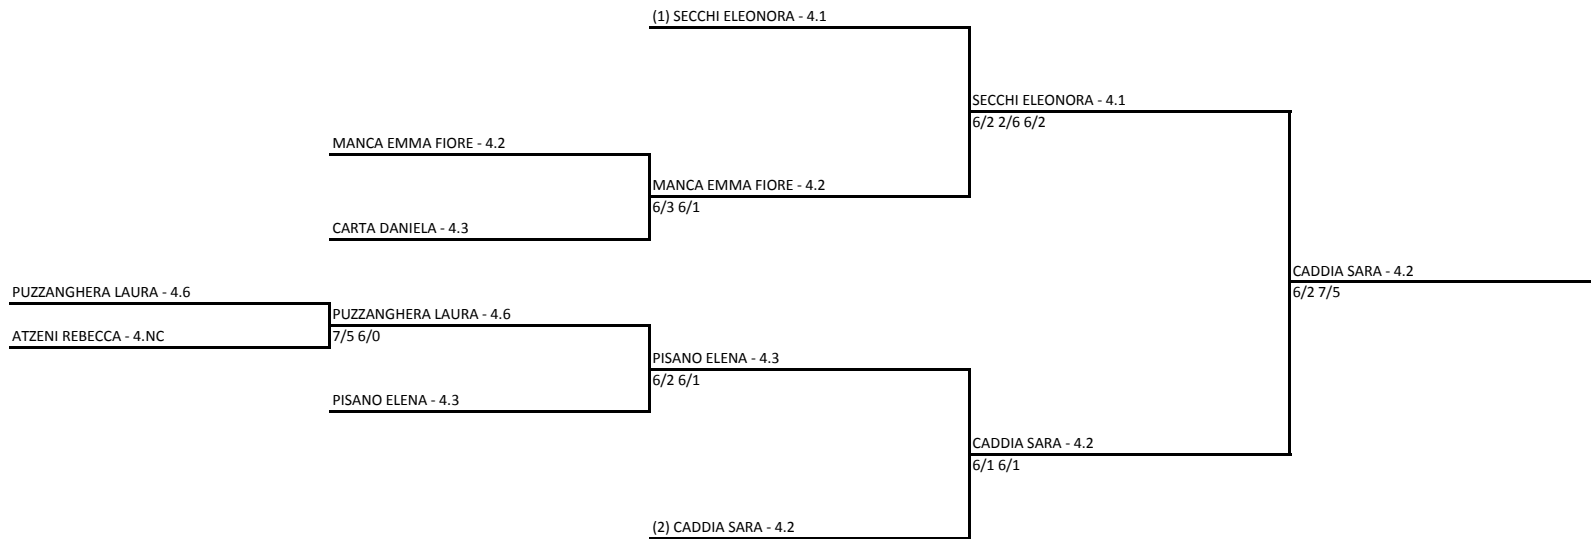

TENNIS CLUB ASSEMINI AS DILETTANTISTICA - SAR - TENNIS TROPHY FIT KINDER + SPORT

Singolare Femminile Under 14 - TABELLONE FINALE

05/03/2018 - 18/03/2018 iscritti n° 7

Tabellone compilato il 05/03/2018 alle ore 14:41 e subito esposto

Il Giudice Arbitro: PUDDU SERGIO