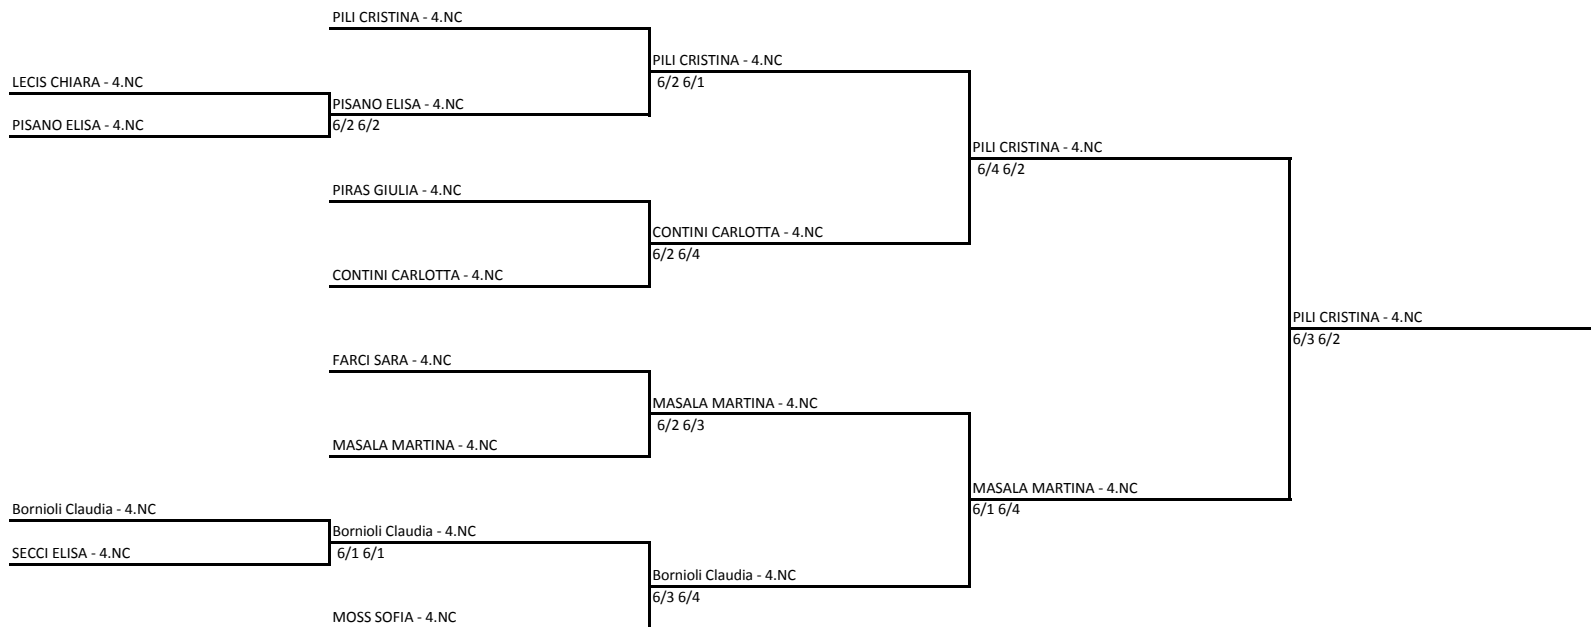

TENNIS CLUB ASSEMINI AS DILETTANTISTICA - SAR - TENNIS TROPHY FIT KINDER + SPORT

Singolare Femminile Under 11 - TABELLONE FINALE

05/03/2018 - 18/03/2018 iscritti n° 10

Tabellone compilato il 05/03/2018 alle ore 18:58 e subito esposto

Il Giudice Arbitro: PUDDU SERGIO