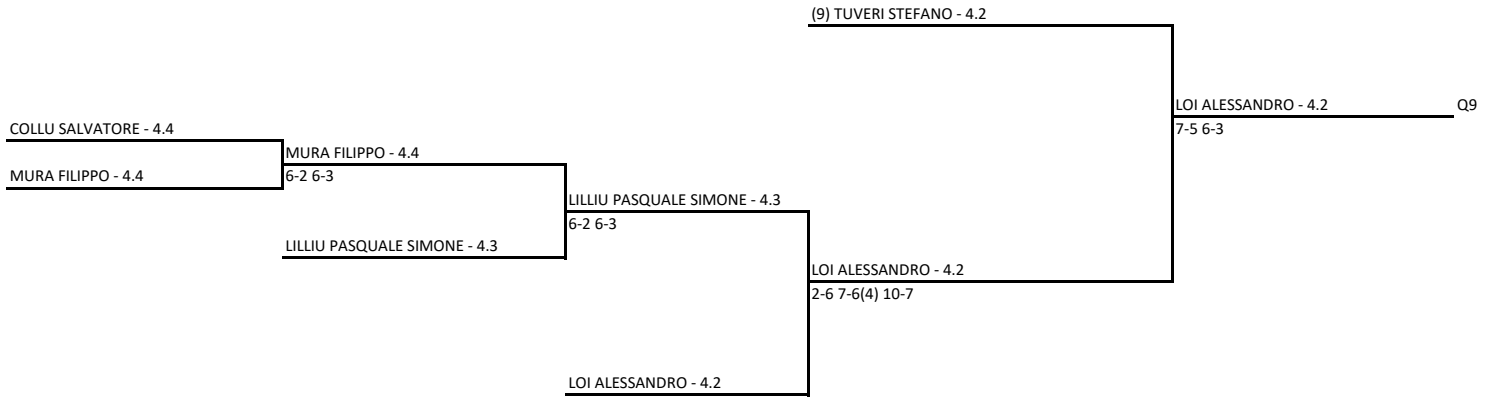

Singolare Maschile Open - Sezione 4<sup>a</sup> Cat.

28/09/2020 - 11/10/2020 iscritti n° 40

Tabellone compilato il 26/09/2020 alle ore 21:16 e subito esposto

Il Giudice Arbitro: SERRA GIANLUIGI

TENNIS CLUB ASSEMINI AS DILETTANTISTICA - SAR20-T046 - II Torneo Open Città di Assemini