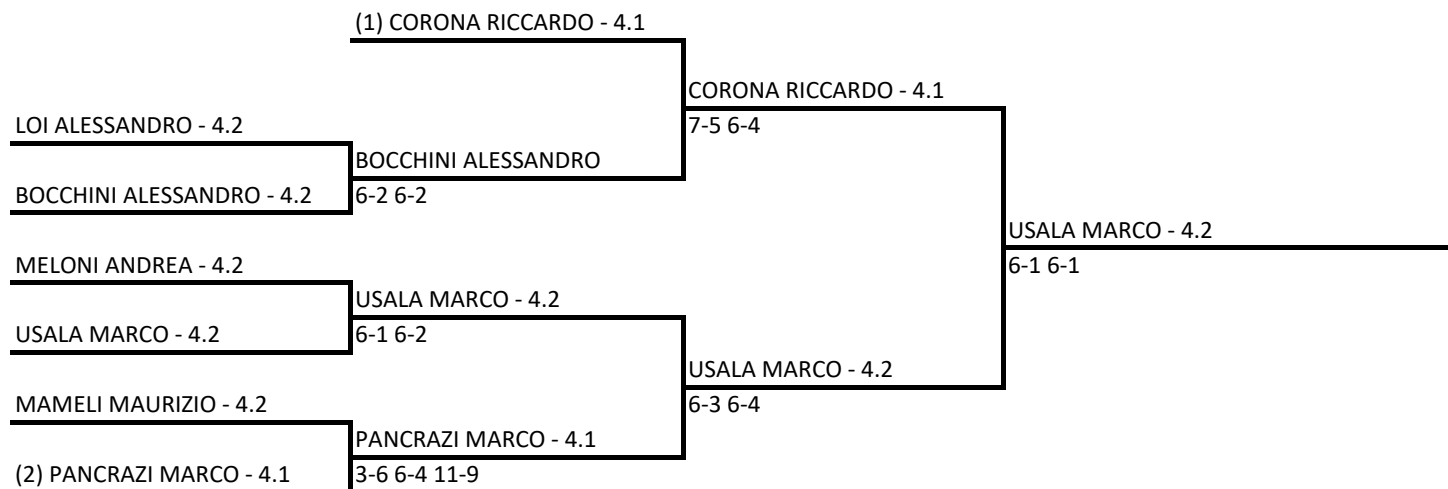

TENNIS CLUB ASSEMINI AS DILETTANTISTICA - SAR20-T046 - II Torneo Open Città di Assemini

Singolare Maschile Open - Conclusione sezione 4^

28/09/2020 - 11/10/2020 iscritti n° 7

Tabellone compilato il 05/10/2020 alle ore 19:37 e subito esposto

Il Giudice Arbitro: SERRA GIANLUIGI