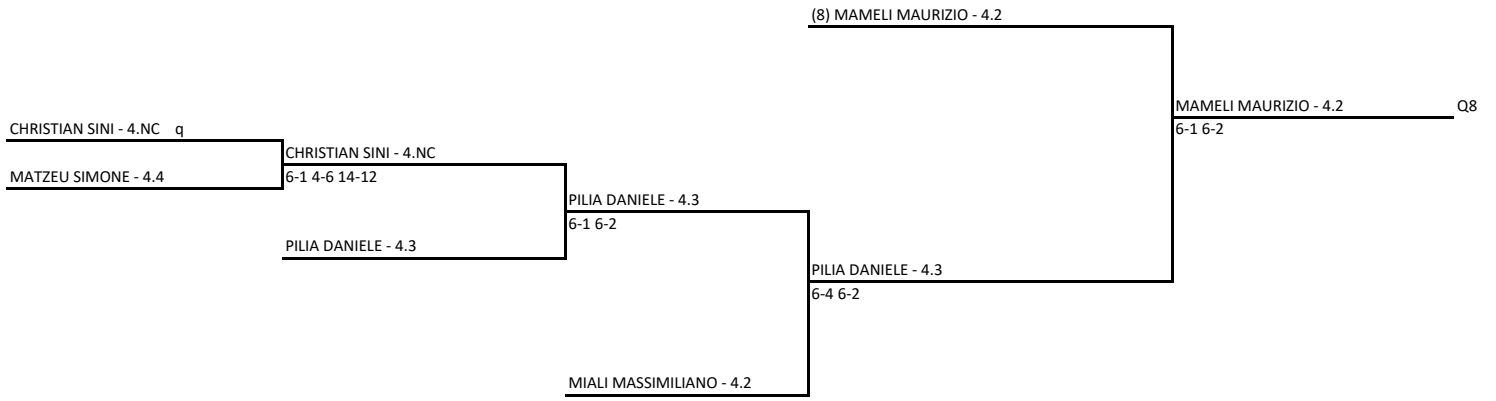

Singolare Maschile Open - Sezione 4<sup>a</sup> Cat.

28/09/2020 - 11/10/2020 iscritti n° 40

Tabellone compilato il 26/09/2020 alle ore 21:16 e subito esposto

Il Giudice Arbitro: SERRA GIANLUIGI

TENNIS CLUB ASSEMINI AS DILETTANTISTICA - SAR20-T046 - II Torneo Open Città di Assemini