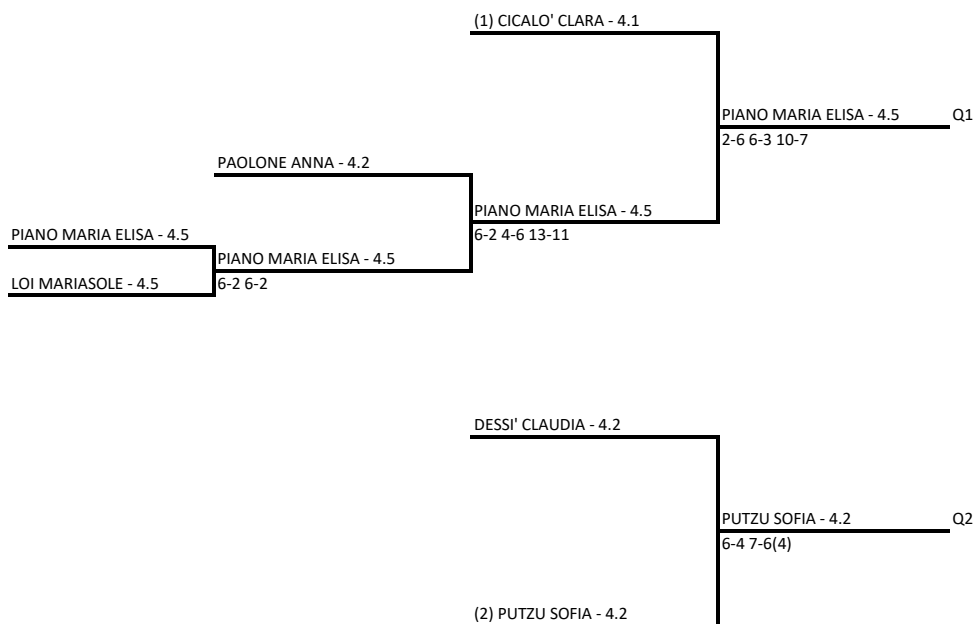

Il Giudice Arbitro: SERRA GIANLUIGI