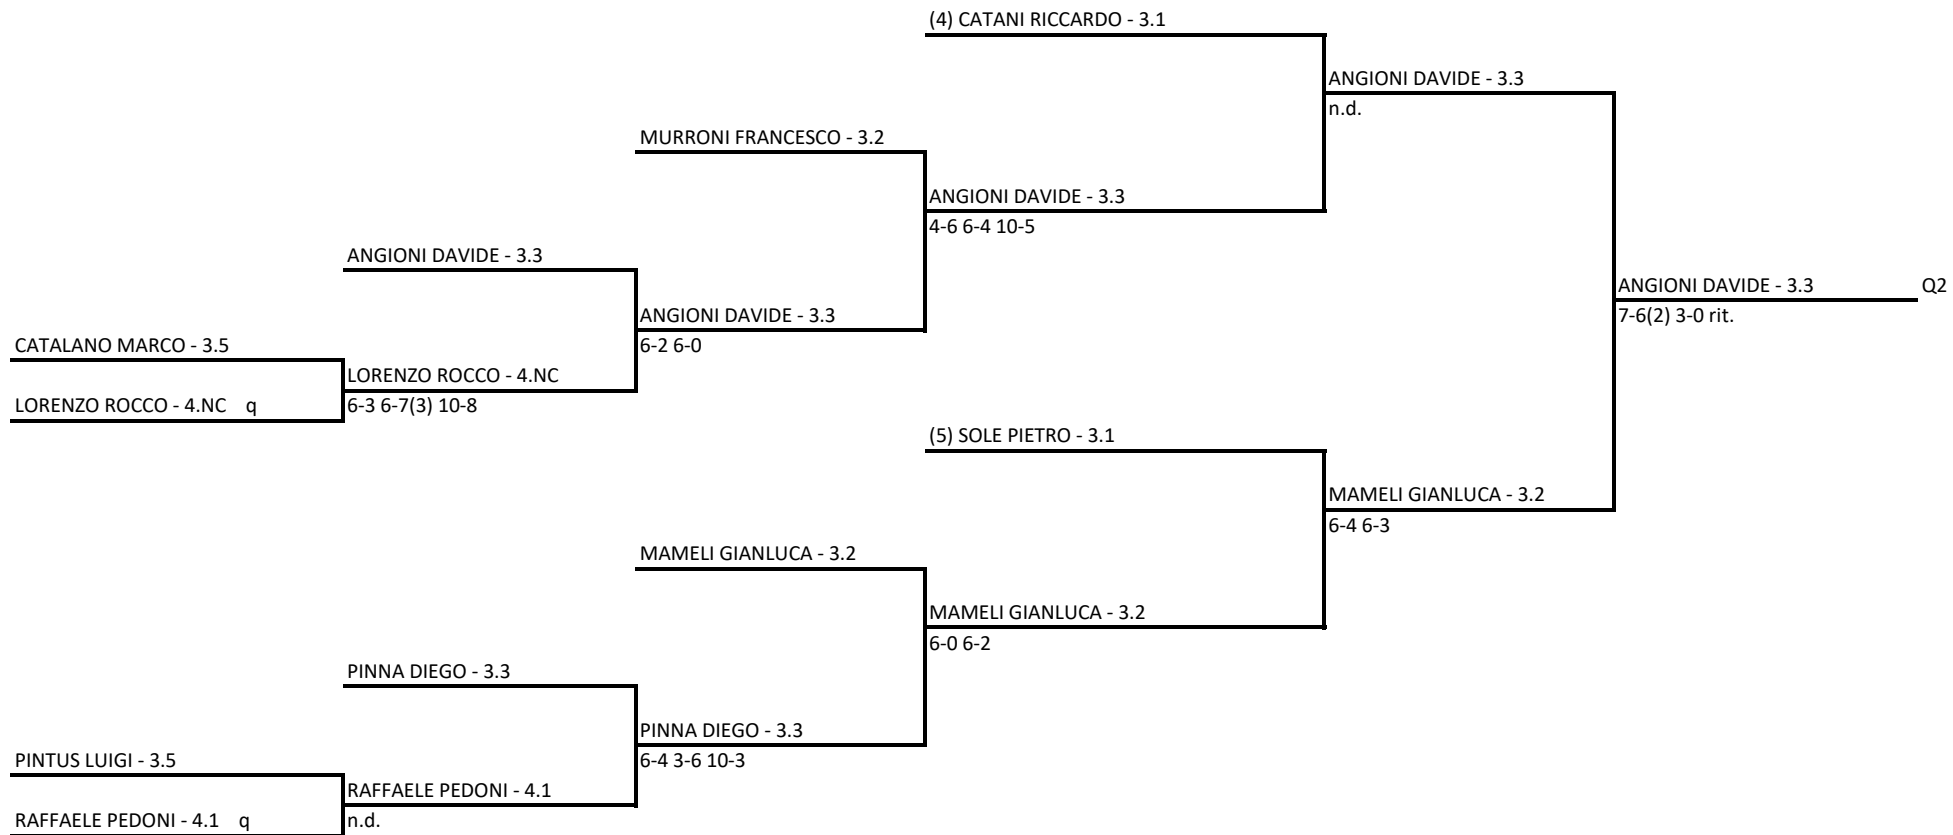

Singolare Maschile Open - Sezione 3<sup>a</sup> Cat.

28/09/2020 - 11/10/2020 iscritti n° 31

Tabellone compilato il 02/10/2020 alle ore 02:07 e subito esposto

Il Giudice Arbitro: SERRA GIANLUIGI

ALESSANDRO LOI - 4.2 q