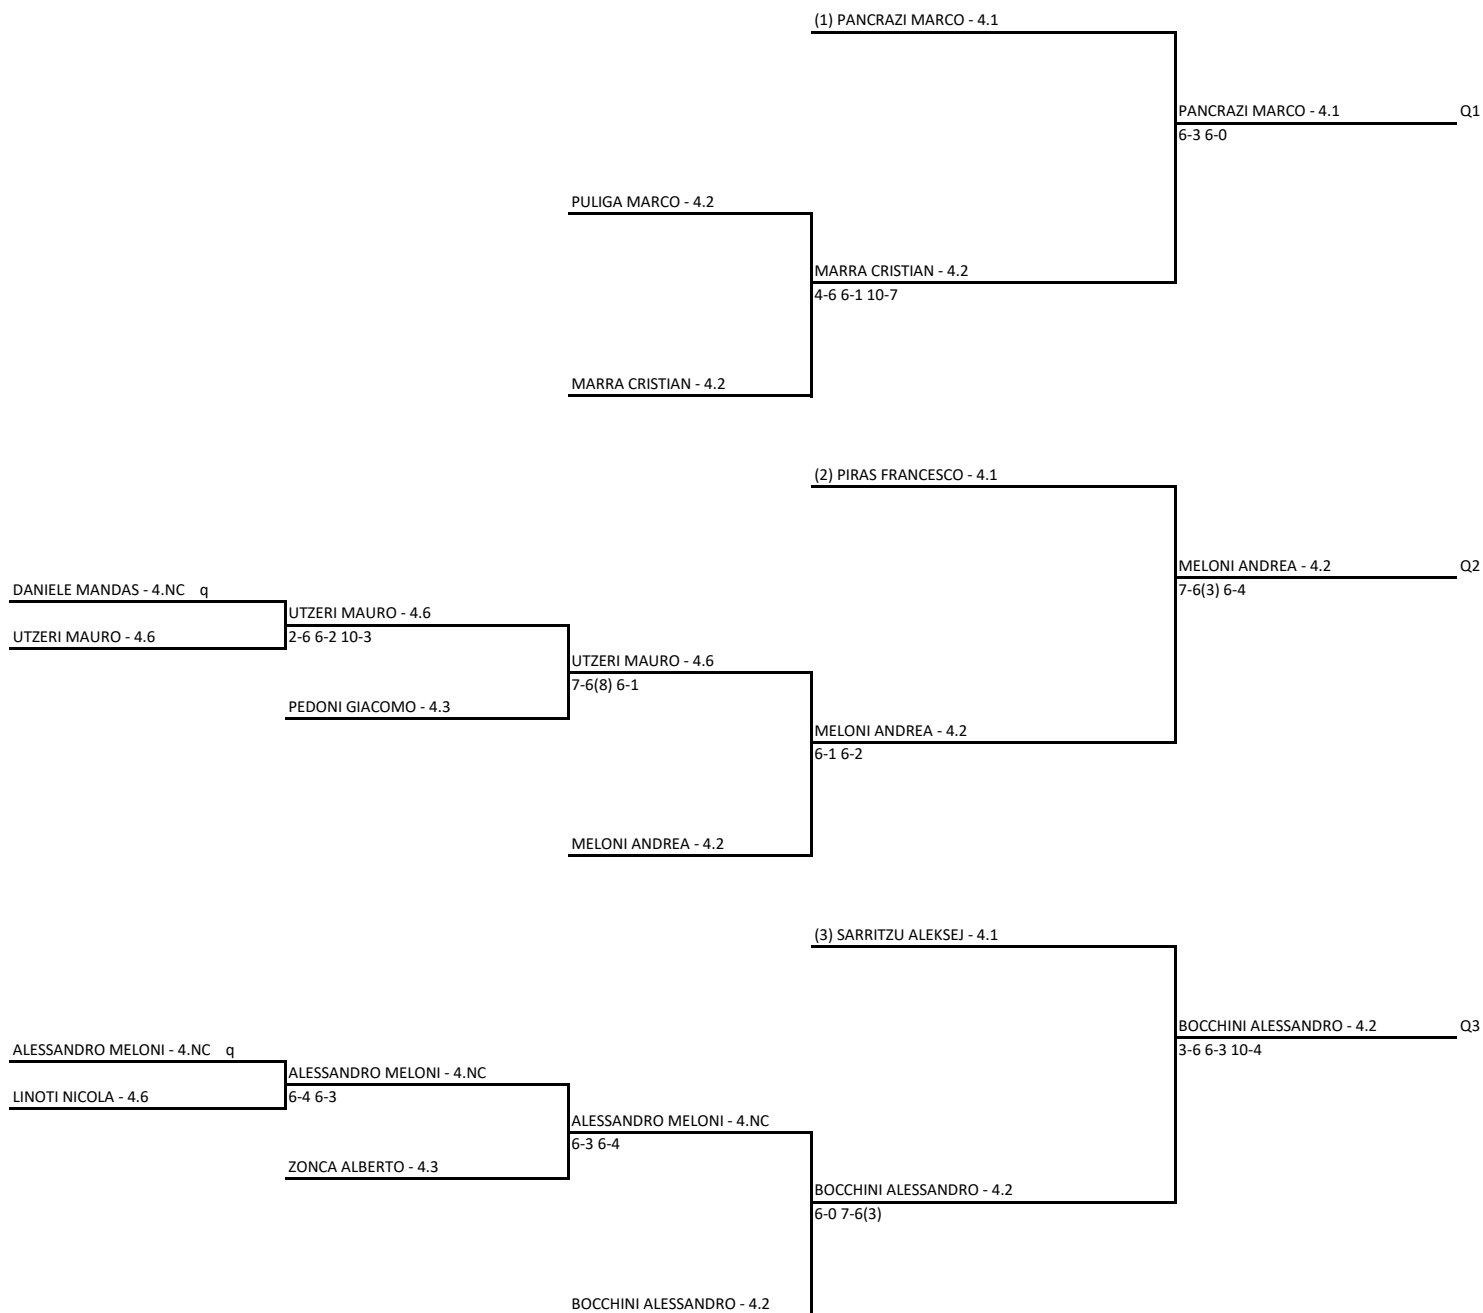

TENNIS CLUB ASSEMINI AS DILETTANTISTICA - SAR20-T046 - Il Torneo Open Città di Assemini

Singolare Maschile Open - Sezione 4^a Cat.

28/09/2020 - 11/10/2020 iscritti n° 40

Tabellone compilato il 26/09/2020 alle ore 21:16 e subito esposto

Il Giudice Arbitro: SERRA GIANLUIGI