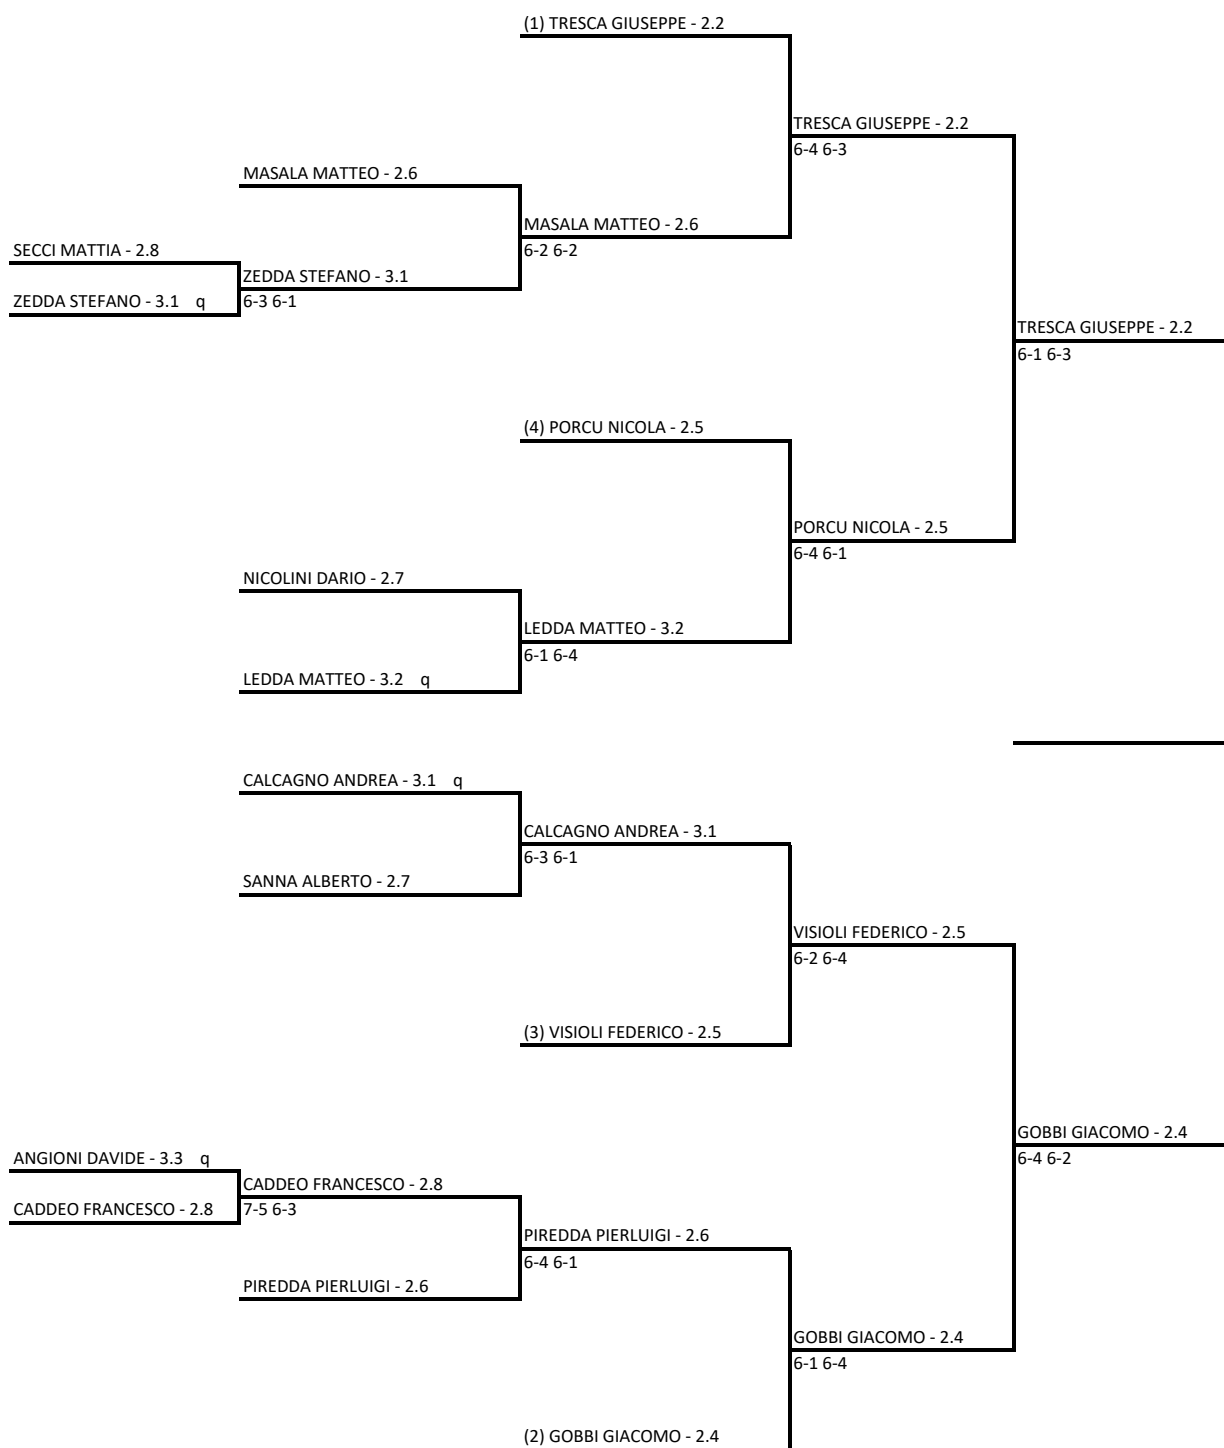

Il Giudice Arbitro: SERRA GIANLUIGI