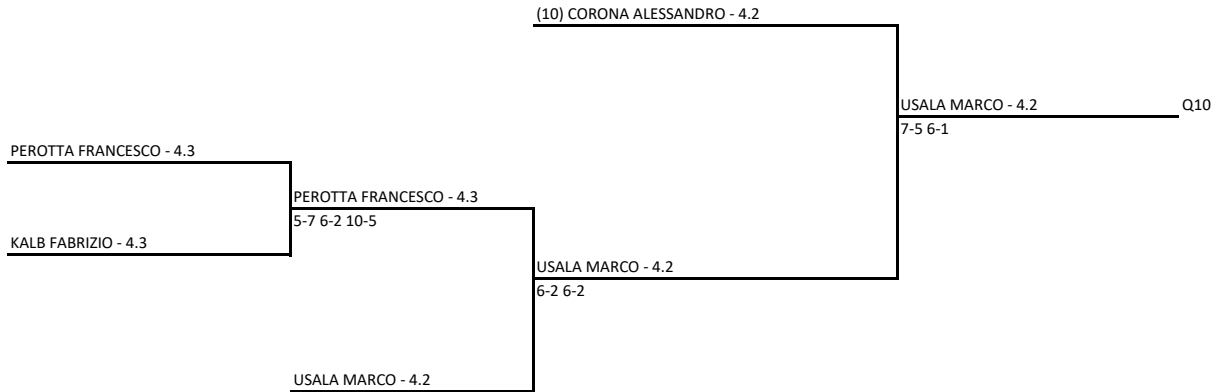

Singolare Maschile Open - Sezione 4<sup>a</sup> Cat.

28/09/2020 - 11/10/2020 iscritti n° 40

Tabellone compilato il 26/09/2020 alle ore 21:16 e subito esposto

Il Giudice Arbitro: SERRA GIANLUIGI

TENNIS CLUB ASSEMINI AS DILETTANTISTICA - SAR20-T046 - II Torneo Open Città di Assemini