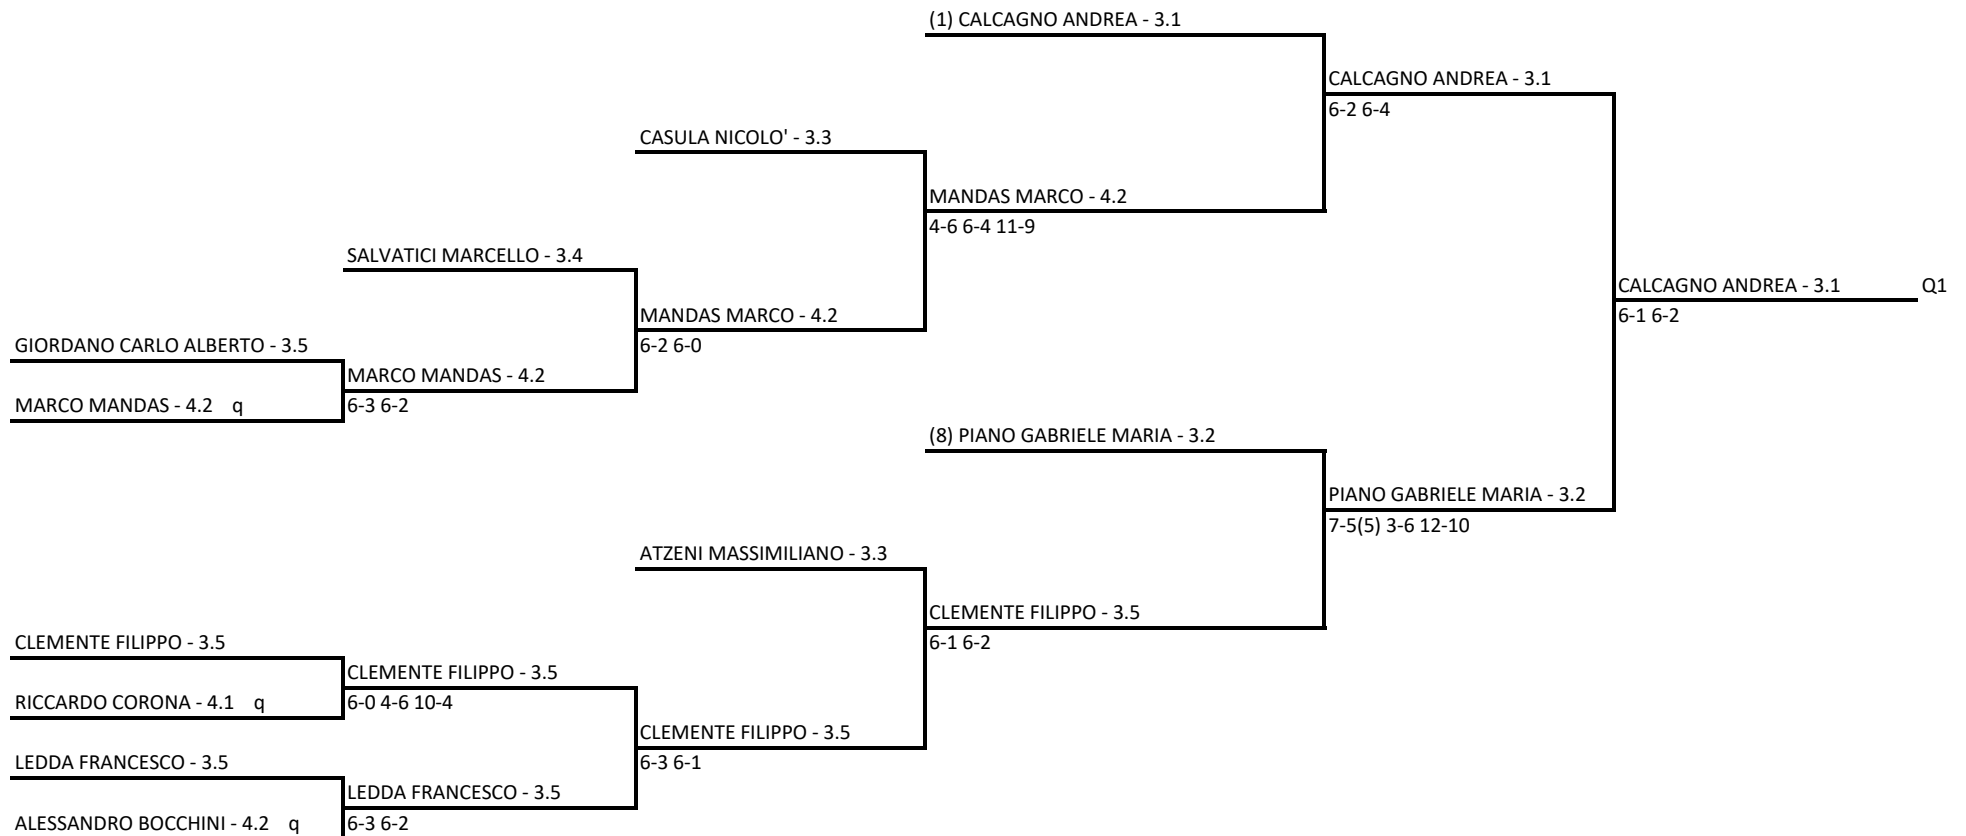

Singolare Maschile Open - Sezione 3<sup>a</sup> Cat.

28/09/2020 - 11/10/2020 iscritti n° 31

Tabellone compilato il 02/10/2020 alle ore 02:07 e subito esposto

Il Giudice Arbitro: SERRA GIANLUIGI

ALESSANDRO LOI - 4.2 q