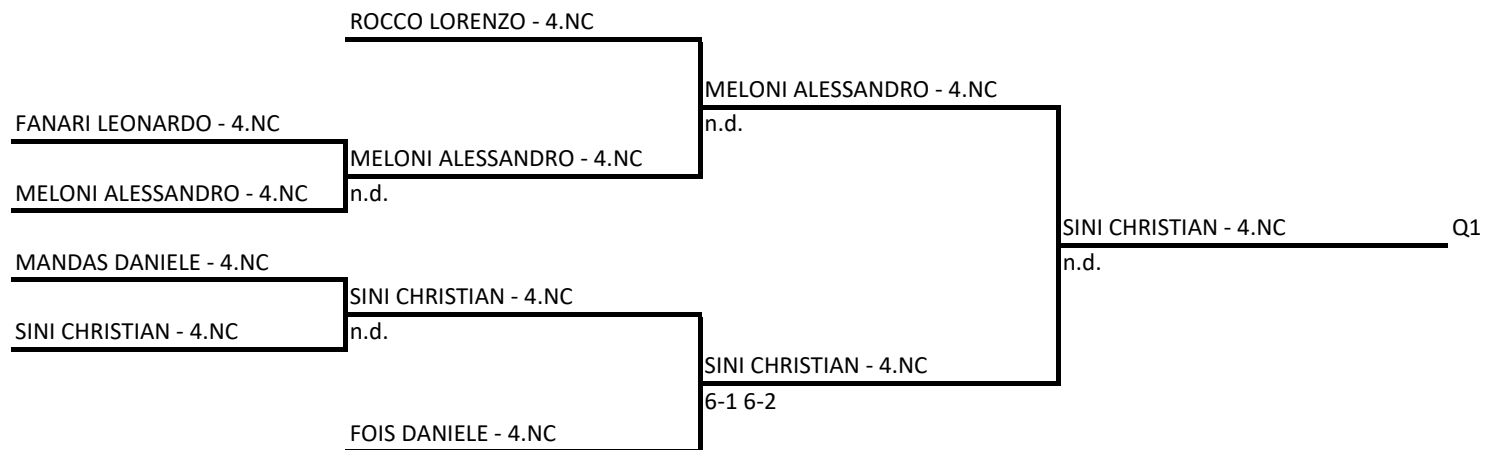

TENNIS CLUB ASSEMINI AS DILETTANTISTICA - SAR20-T046 - II Torneo Open Città di Assemini

Singolare Maschile Open - Conclusione sezione 4.NC

28/09/2020 - 11/10/2020 iscritti n° 6

Tabellone compilato il 30/09/2020 alle ore 16:20 e subito esposto

Il Giudice Arbitro: SERRA GIANLUIGI